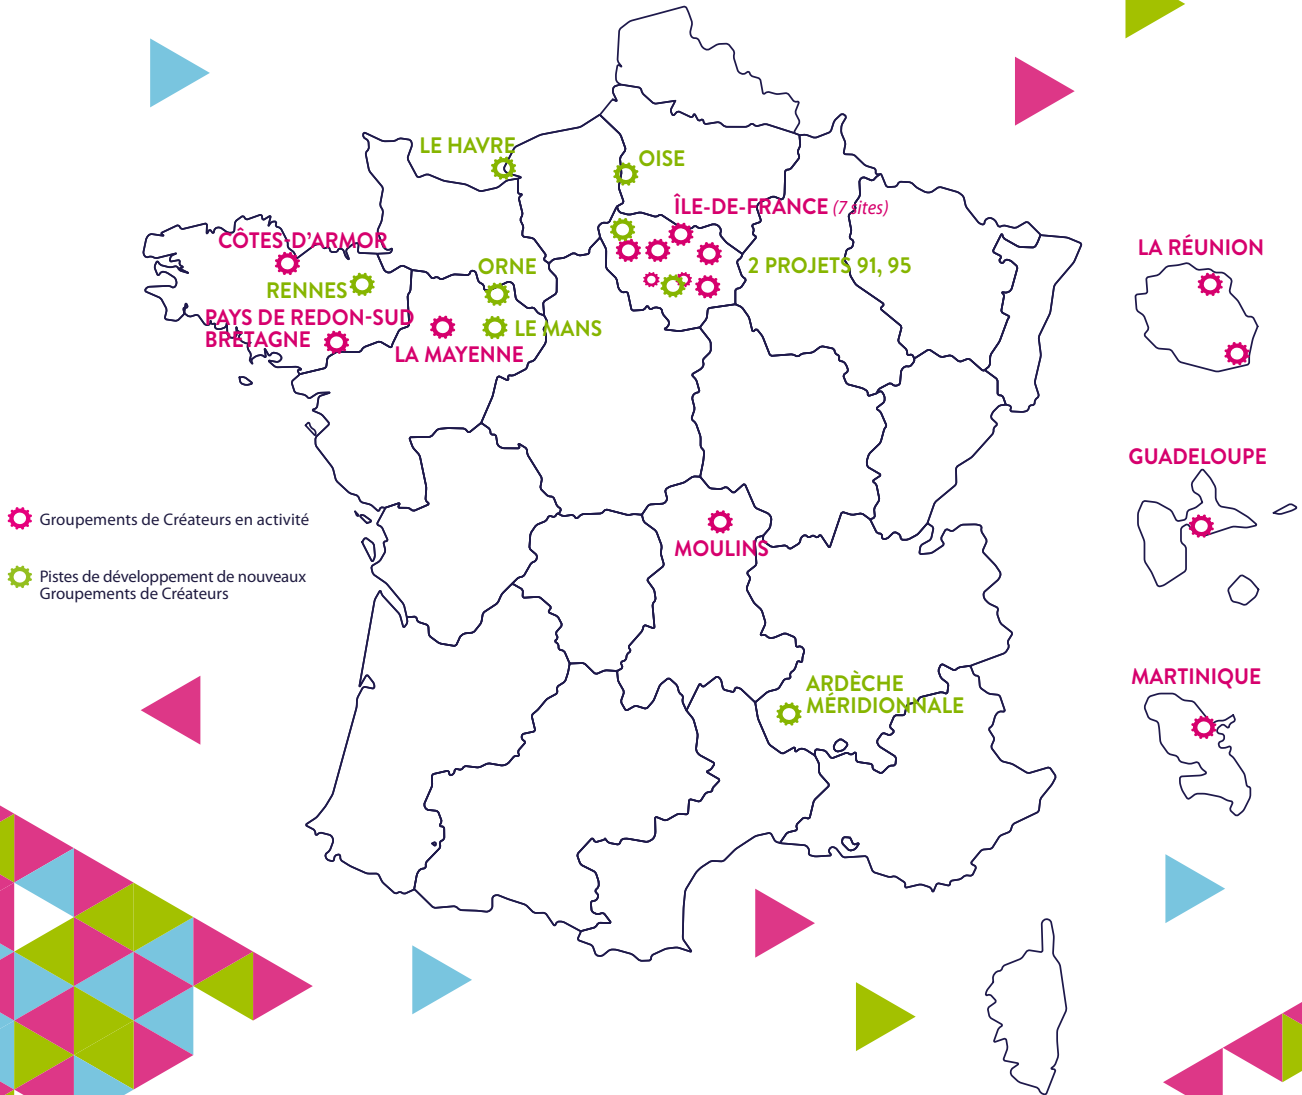

UN RESEAU EN DÉVELOPPEMENT

NOS PARTENAIRES MOBILISENT LEURS RÉSEAUX POUR FAVORISER L'ESSAIMAGE DES GROUPEMENTS DE CRÉATEURS