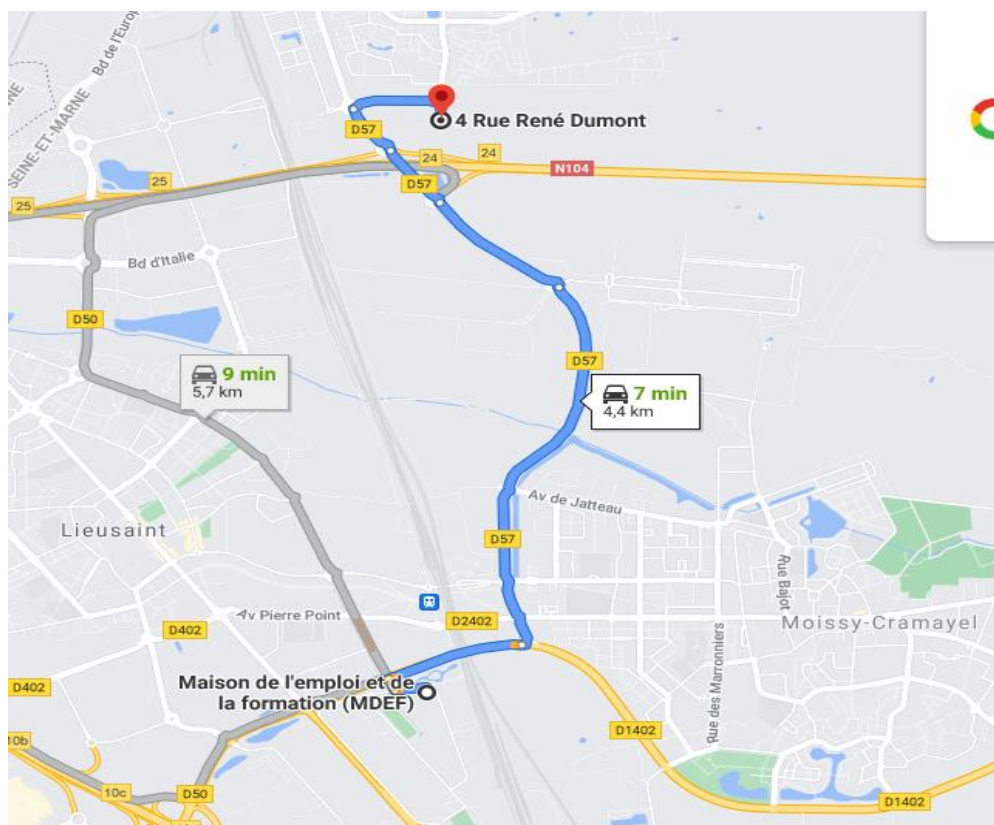

4 - Kyriad à Combs-la-Ville

4 rue René DUMONT, 77380 Combs-la-Ville

De 60€/nuit à 102€/nuit

5- Maison de ville indépendante sur Airbnb à Moissy Cramayel

4 personnes au maximum, 2 chambres, à 10 minutes en voiture de la MDEF Grand Paris Sud (lieu de formation).

Lien pour informations et réservation : [Moissy Cramayel, petite maison indépendante - Maisons de ville à louer à Moissy-Cramayel, Île-de-France, France (airbnb.fr)](#)