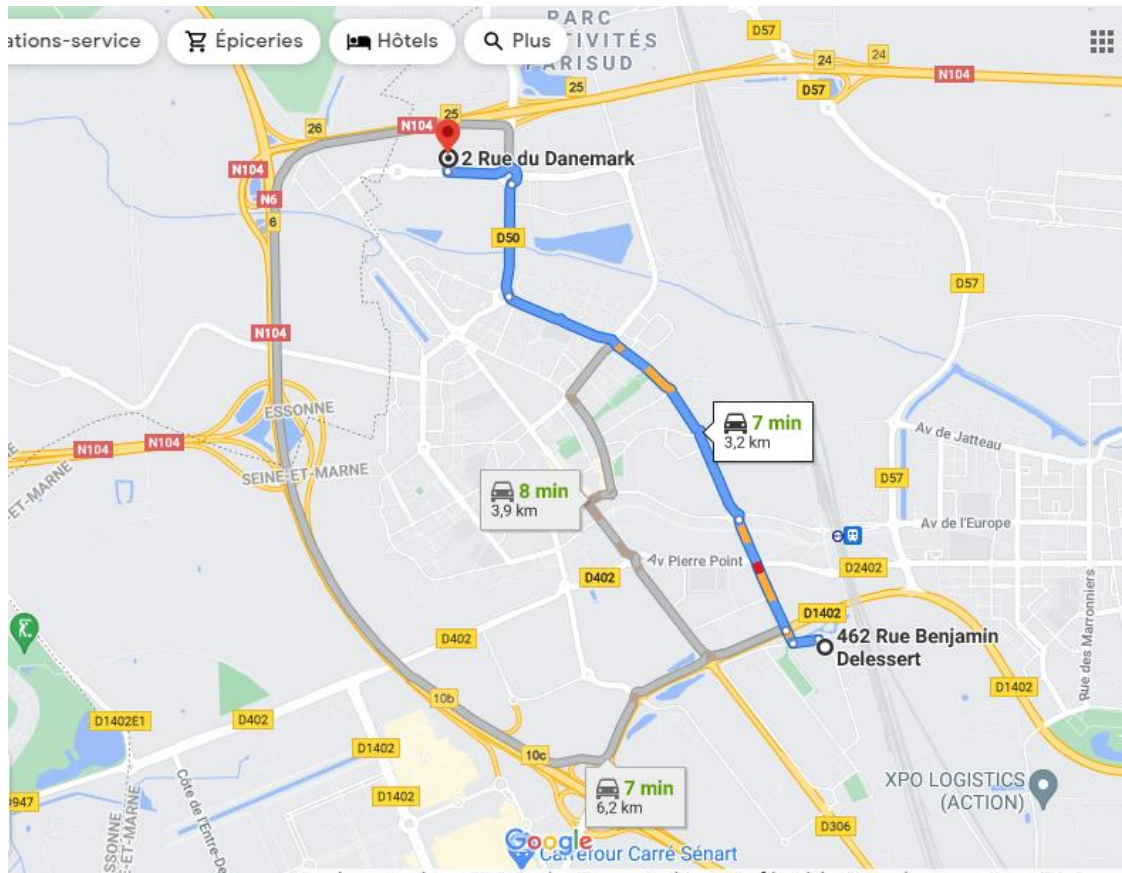

Hébergements à proximité de l'organisme de formation Réseau Groupement de Créateurs – 601 avenue Blaise Pascal – Moissy Cramayel 77550

1 - Résid'home Suite Paris Sénart

12 Allée du Trait d'Union - Carré Sénart
77127 - LIEUSAIN
Tel : 01 64 13 72 00

Entre 100€ et 200€/nuit selon la période

2 - Villa Val Sénart à Quincy-sous-Sénart (idéal si vous n'êtes pas véhiculé)

8 rue des Deux communes, 91480 Quincy-sous-Sénart

A 350 mètres de la gare RER de Boussy Saint-Antoine, en face d'un supermarché.

Deux stations de RER séparent Villa Val Sénart et Moissy-Cramayel (lieu de la formation)

Entre 61€ et 67 €/ nuit sur Booking

3 - B&B Hôtel Lieusaint Carré Sénart

Rue du Danemark, 77127 Lieusaint, France

59€ la nuit avec une réduction web = 49€ /nuit

4 personnes au maximum, 2 chambres, à 10 minutes en voiture de la MDEF Grand Paris Sud (lieu de formation).

Lien pour informations et réservation : [Moissy Cramayel, petite maison indépendante - Maisons de ville à louer à Moissy-Cramayel, Île-de-France, France \(airbnb.fr\)](#)