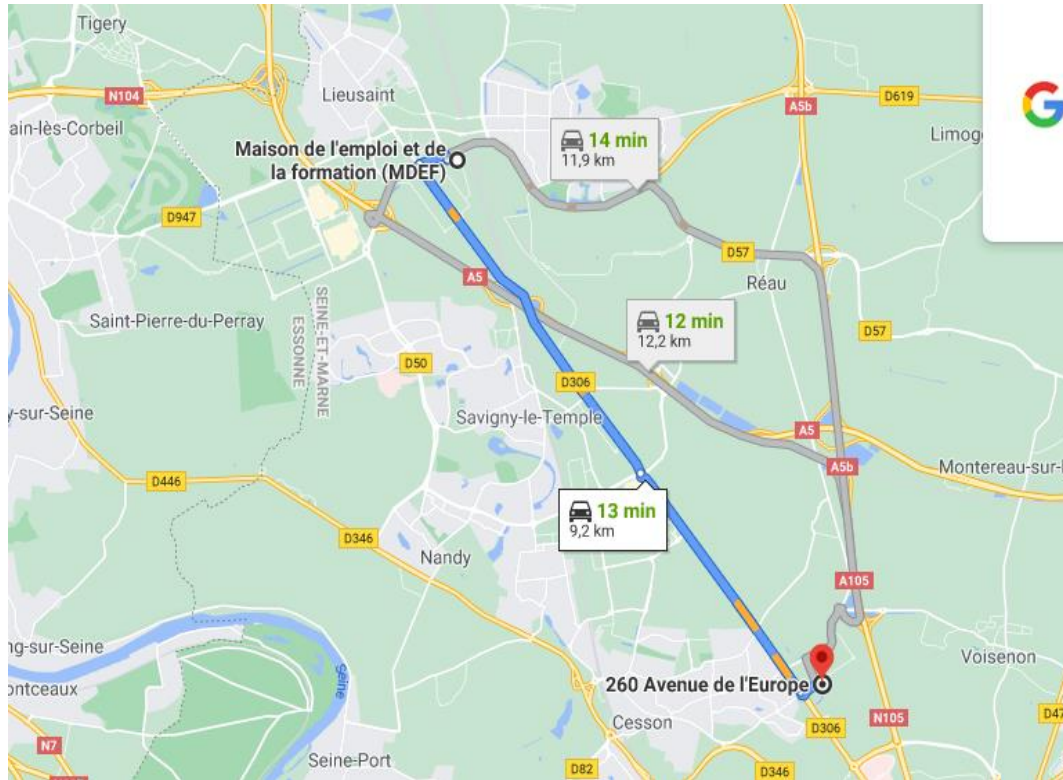

4 - Campanile à Vert Saint Denis

260 Avenue De L'europe, 77240 Vert-Saint-Denis, France

56€/ nuit sur Booking